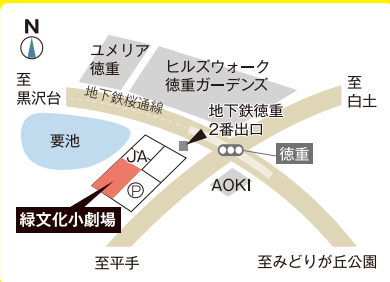

会場

名古屋市緑文化小劇場

名古屋市緑区乗鞍二丁目223番地の1 (JAみどり徳重支店に隣接)

- ・地下鉄桜通線「徳重」下車
  2番出口すぐ
- ・市バス「緑文化小劇場」下車すぐ
- ・市バス「地下鉄徳重」下車
  南東へ徒歩2分

チケット取扱い

人形劇団むすび座
TEL.052-623-2374 (平日9:30~17:30)

チケット for LINE (電子チケット)
こちらのQRコードからアクセスし、ご購入ください。

名古屋市緑文化小劇場
TEL.052-879-6006 9:00~20:00 (土日祝9:00~17:00)
※月曜休 (祝日にあたる際はその翌日)
※4/1~5/31は工事休館のため9:00~17:00 (日曜休)

名古屋市文化振興事業団チケットガイド
TEL.052-249-9387 (平日9:00~17:00/チケット郵送可)
※事業団が管理運営する文化施設窓口でもお求めいただけます。
(土日祝も営業)

teket (電子チケット) ウェブで完結・手数料無料
※当日券の取り扱いはありません。
※割引価格でお求めのお客様は、事業団友の会会員証・
障がい者手帳等をご来場時にご提示ください。

ローソン <https://l-tike.com/> (Lコード 43258)
ローソン・ミニストップ (店内Loppi) でも直接購入可

CNプレイガイド <https://www.cnplayguide.com/>
ファミリーマート 店内 マルチコピー機より「むすび座」で検索

お問合せ

人形劇団 **むすび座** 〒459-8001 名古屋市緑区大高町字川添86
TEL(052)623-2374 FAX(052)623-9520
<https://www.musubiza.co.jp/> e-mail puppet@musubiza.co.jp

主催 / 人形劇団むすび座 協賛 名古屋市文化振興事業団 [緑文化小劇場]
後援 / 愛知県教育委員会 名古屋市教育委員会