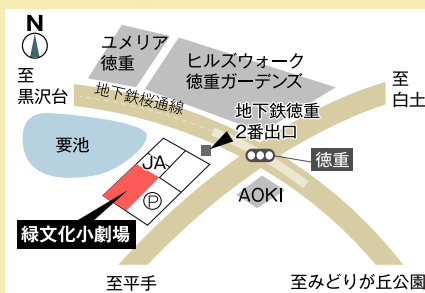

日時 2024年

7月27日(土) 11:00 / 14:00★
 28日(日) 11:00 / 14:00★

★ 終演後、「人形劇のふしぎ」を開催(約20分)。人形や舞台のひみつをお見せします。
 ※ 開場30分前
 ※ 開演の1時間前より入場整理券を配布します。整理券の番号順にご入場いただきます。

料金

前売: 2,500円 (当日: 3,000円)
 【全自由席】4歳以上、おとな・こども同一料金

- 4歳未満でもお席が必要な場合はチケットをお買い求めください。
- 満席の場合、当日券を販売しないことがあります。
- むすび座友の会「おむすびクラブ」会員の方は会員特典を利用できます。
- 事業団友の会会員(前売のみ)・障がい者手帳等をお持ちの方は2,300円。購入時に会員証、障がい者手帳をご提示ください。障がい者の方は、ご本人と付添1名まで割引料金でお求めいただけます。(事業団チケットガイドと事業団が管理する文化施設での取り扱いのみ)

会場

名古屋市緑文化小劇場

名古屋市緑区乗鞍二丁目223番地の1 (JAみどり徳重支店に隣接)

- ◆ 地下鉄桜通線「徳重」下車 2番出口すぐ
- ◆ 市バス「緑文化小劇場」下車すぐ
- ◆ 市バス「地下鉄徳重」下車 南東へ徒歩2分

チケット取扱い 6/4(火) 発売

人形劇団むすび座
 TEL.052-623-2374 (平日9:30~17:30)
 e-mail puppet@musubiza.co.jp